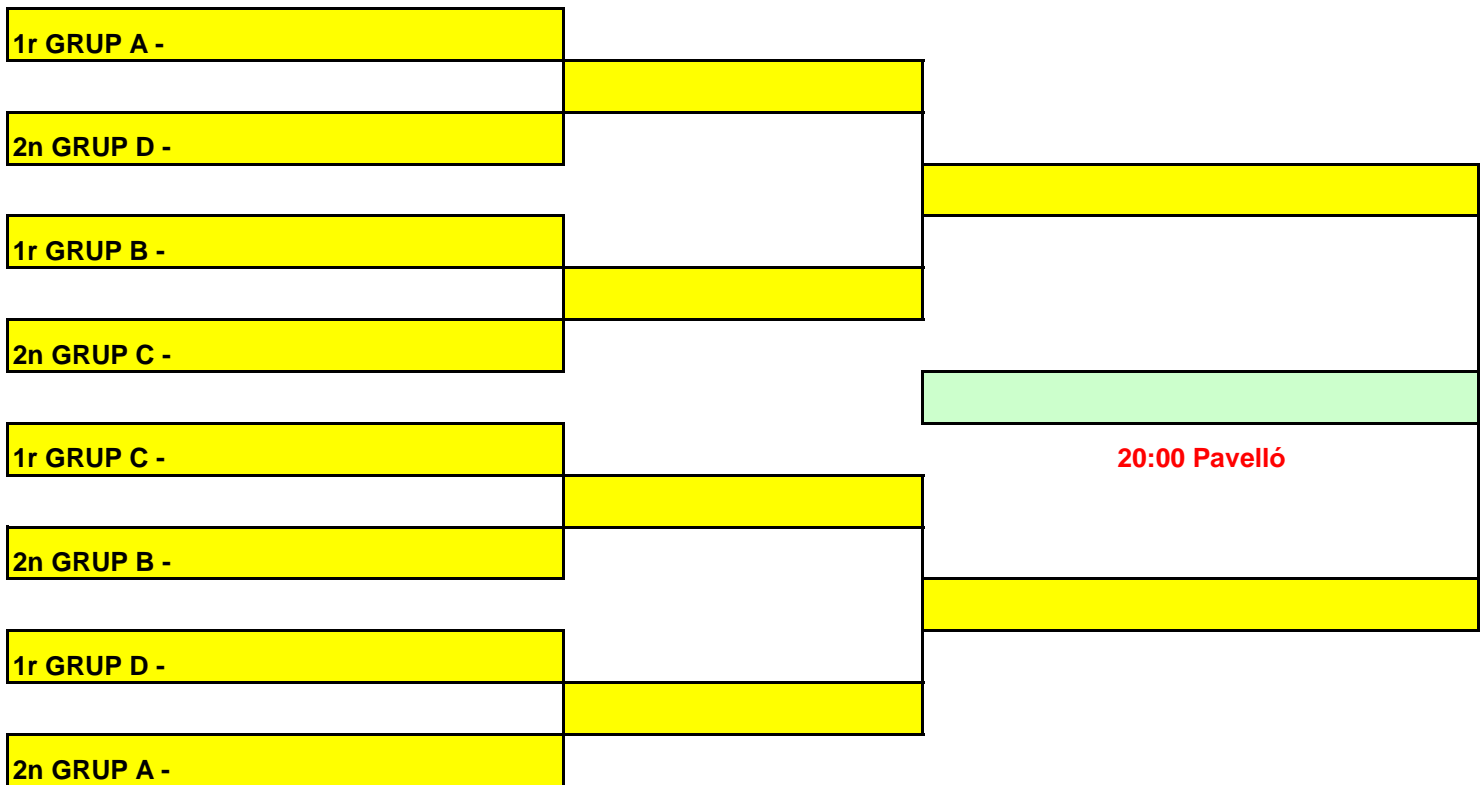

XXXVI EDICIÓ 24 HORES ESPORTIVES

27 I 28 JULIOL 2018

FASE FINAL

20:00 Pavelló

FASE FINAL CONSOLACIÓ

19:00 Pavelló