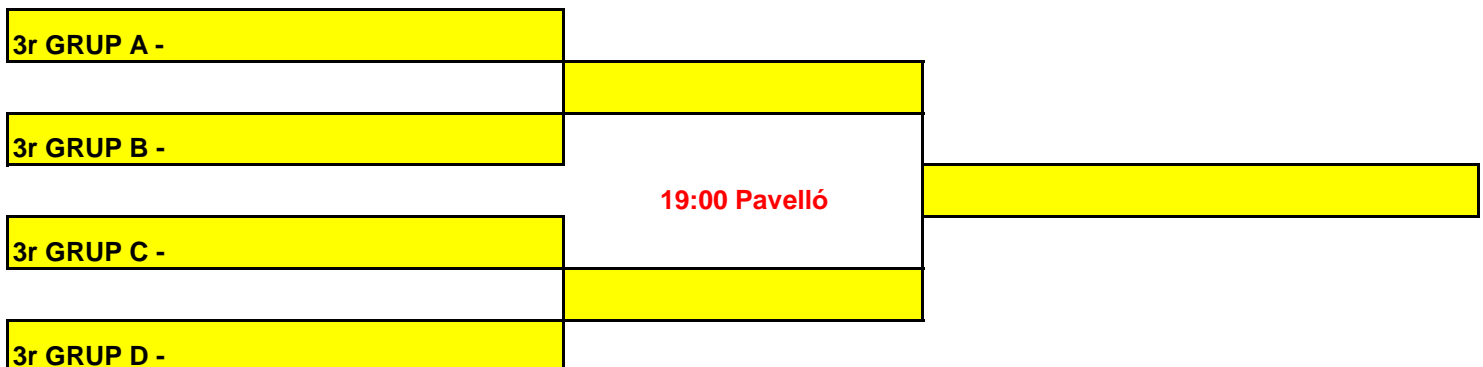

XXXVI EDICIÓ 24 HORES ESPORTIVES

27 I 28 JULIOL 2018

FASE FINAL

20:00 Pavelló

FASE FINAL CONSOLACIÓ

19:00 Pavelló